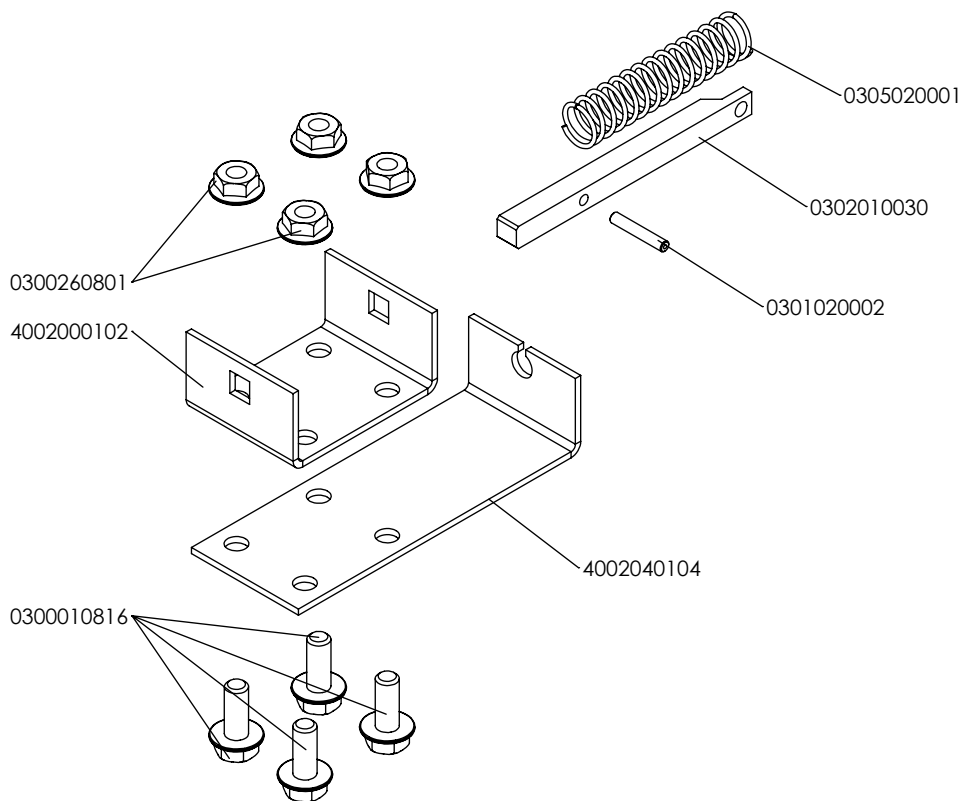

40_Châssis avant génériques FIRST_Default: