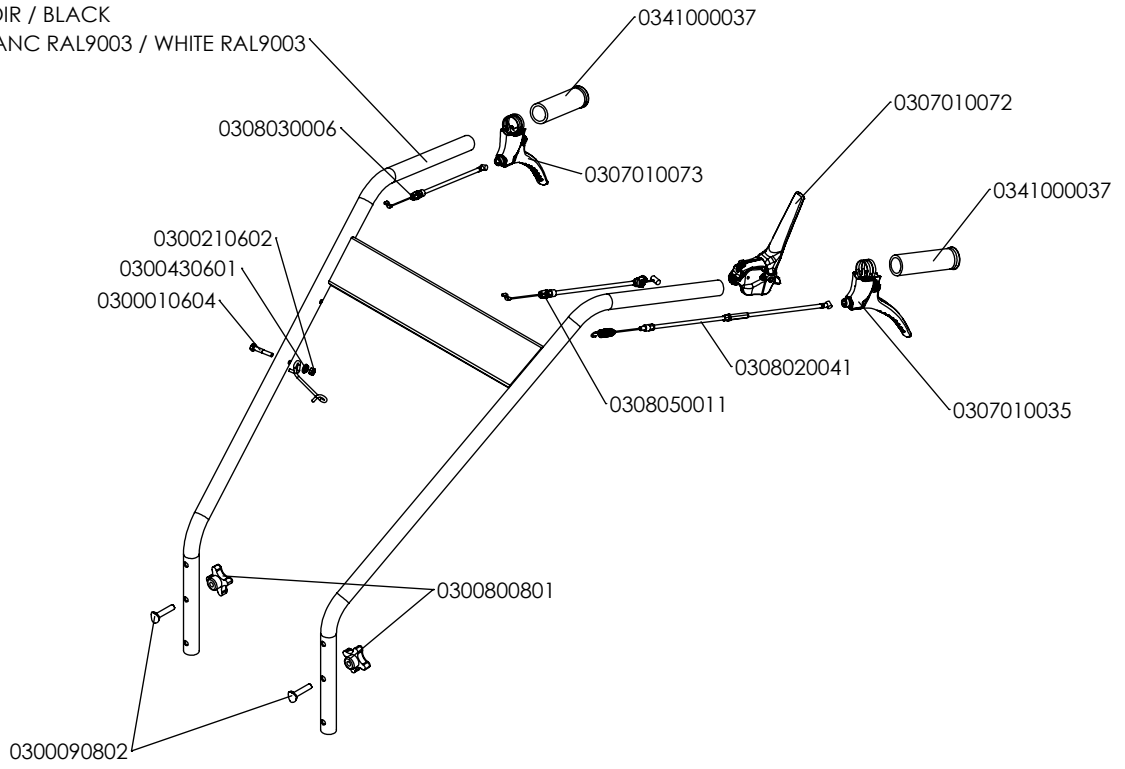

4002060301: NOIR RAL9005 / BLACK RAL9005
4002040504: NOIR / BLACK
4002041201: BLANC RAL9003 / WHITE RAL9003