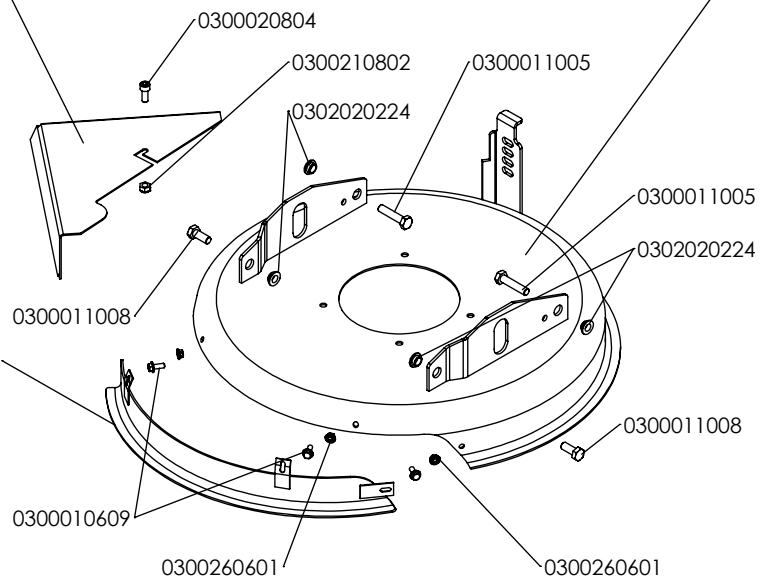

- 4002000307: NOIR RAL9005 / BLACK RAL9005
- 4002000504: GRIS (8120) / GREY (8120)
- 4002001307: ROUGE RAL3001 / RED RAL3001
- 4002004201: JAUNE RAL1003 / YELLOW RAL1003

- 4002060303: NOIR RAL9005 / BLACK RAL9005
- 4002060503: GRIS (8120) / GREY (8120)
- 4002061303: ROUGE RAL3001 / RED RAL3001
- 4002064203: JAUNE RAL1003 / YELLOW RAL1003

- 4002000305: NOIR RAL9005 / BLACK RAL9005
- 4002000505: GRIS (8120) / GREY (8120)
- 4002001305: ROUGE RAL3001 / RED RAL3001
- 4002004205: JAUNE RAL1003 / YELLOW RAL1003