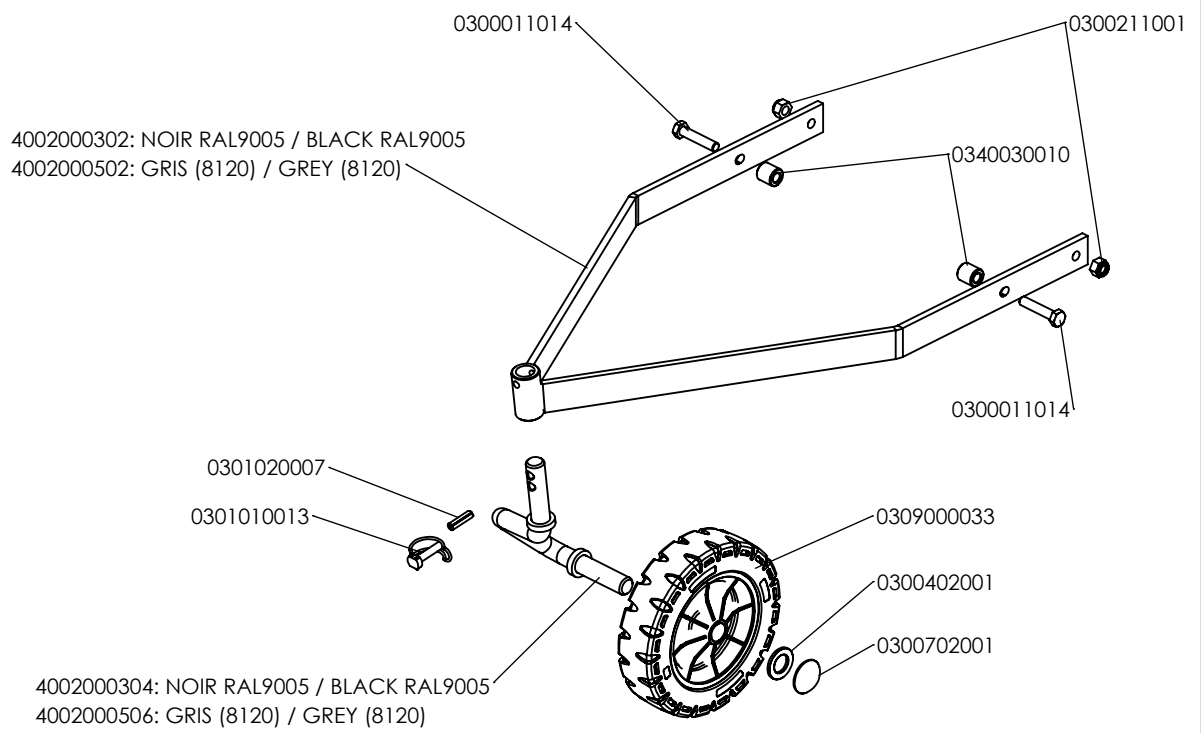

# Pièces de rechange Spare parts list

**4000\*\*11\*\***

**DEBROUSSAILLEUSE  
BRUSHCUTTER**

- 4002090301: NOIR RAL9005 / BLACK RAL9005
- 4002091301: ROUGE RAL3001 / RED RAL3001
- 4002092001: VERT RAL6029 / GREEN RAL6029
- 4002092301: BLEU (P301) / BLUE (P301)
- 4002092401: ORANGE RAL2004 / ORANGE RAL2004
- 4002095201 BLEU RAL5002 / BLUE RAL5002

- 4002000307: NOIR RAL9005 / BLACK RAL9005
- 4002000504: GRIS (8120) / GREY (8120)
- 4002001307: ROUGE RAL3001 / RED RAL3001
- 4002004201: JAUNE RAL1003 / YELLOW RAL1003

- 4002060303: NOIR RAL9005 / BLACK RAL9005
- 4002060503: GRIS (8120) / GREY (8120)
- 4002061303: ROUGE RAL3001 / RED RAL3001
- 4002064203: JAUNE RAL1003 / YELLOW RAL1003

- 4002000305: NOIR RAL9005 / BLACK RAL9005
- 4002000505: GRIS (8120) / GREY (8120)
- 4002001305: ROUGE RAL3001 / RED RAL3001
- 4002004205: JAUNE RAL1003 / YELLOW RAL1003

40\_Châssis avant génériques FIRST\_Default: