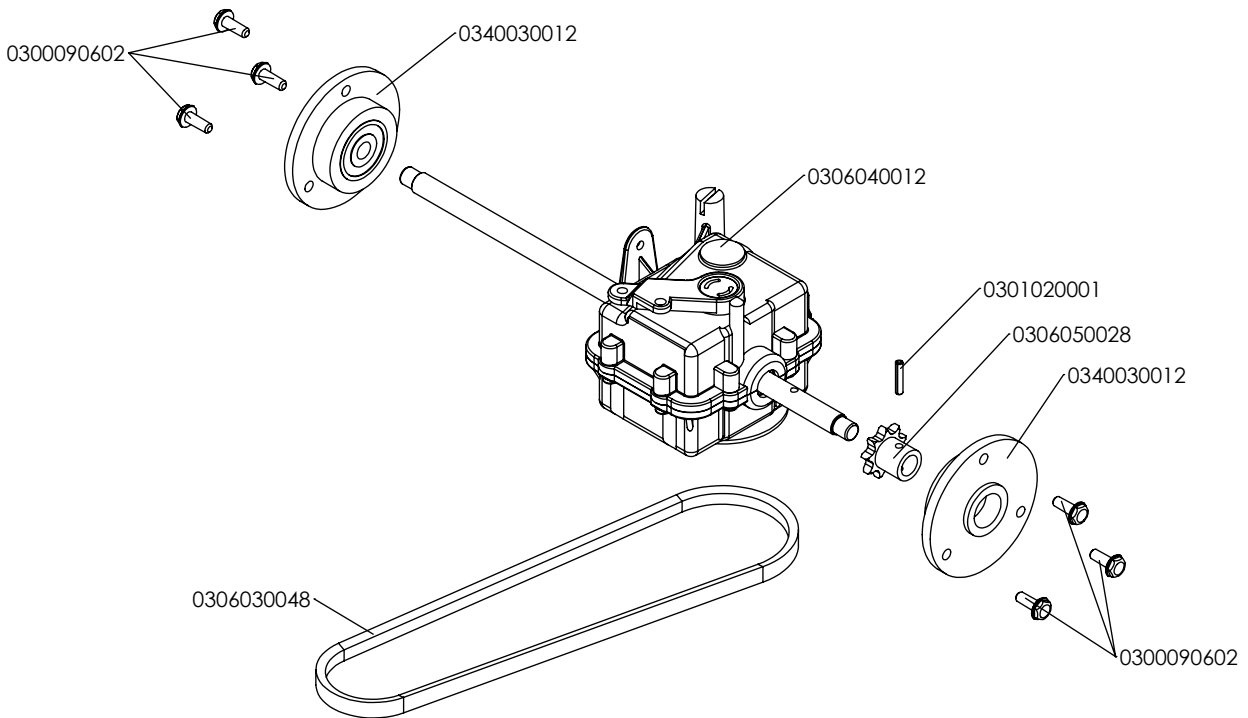

- 0304000313
- 0301040001
- 0306060014
- 0300010815
- 0302030047
- 0320020006
- 0300431001
- 0302020045: GCV160
- 0302020046: EA190V, RV170, BS675 series
- 0300260801: GCV160 (x4), EA190V (x4), BS675 series (x2)
- 0340030034
- 0340030028
- 0300010824: RV170 (x4)
- 0300010856: GCV160 (x4), EA190V (x4), BS675 series (x2)
- 0300010857: BS675 series (x1)
- 0302020042
- 0300060304