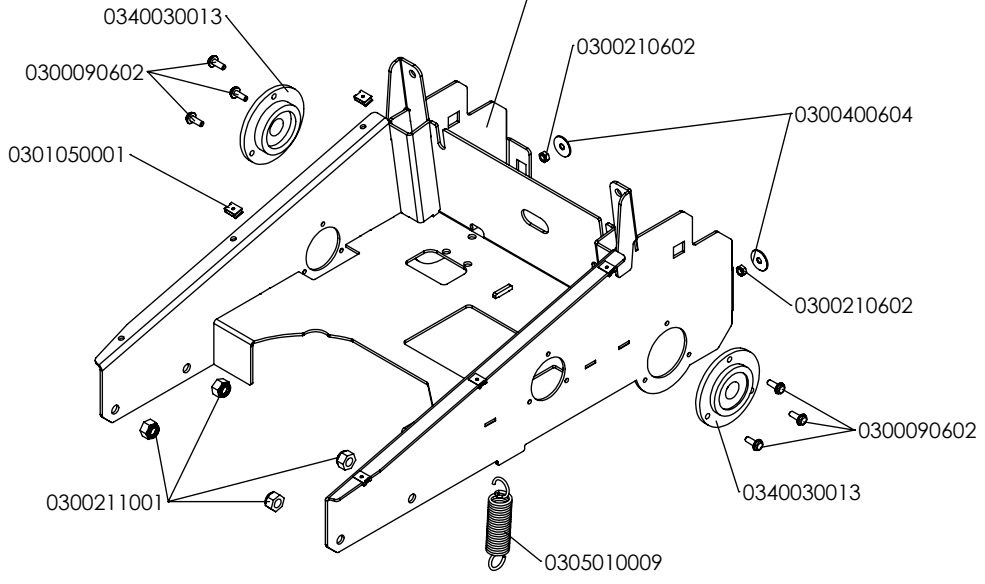

# Pièces de rechange Spare parts list

**4000\*\*11\*\***

**DEBROUSSAILLEUSE  
BRUSHCUTTER**

- 4002090301: NOIR RAL9005 / BLACK RAL9005
- 4002091301: ROUGE RAL3001 / RED RAL3001
- 4002092001: VERT RAL6029 / GREEN RAL6029
- 4002092301: BLEU (P301) / BLUE (P301)
- 4002092401: ORANGE RAL2004 / ORANGE RAL2004
- 4002095201 BLEU RAL5002 / BLUE RAL5002